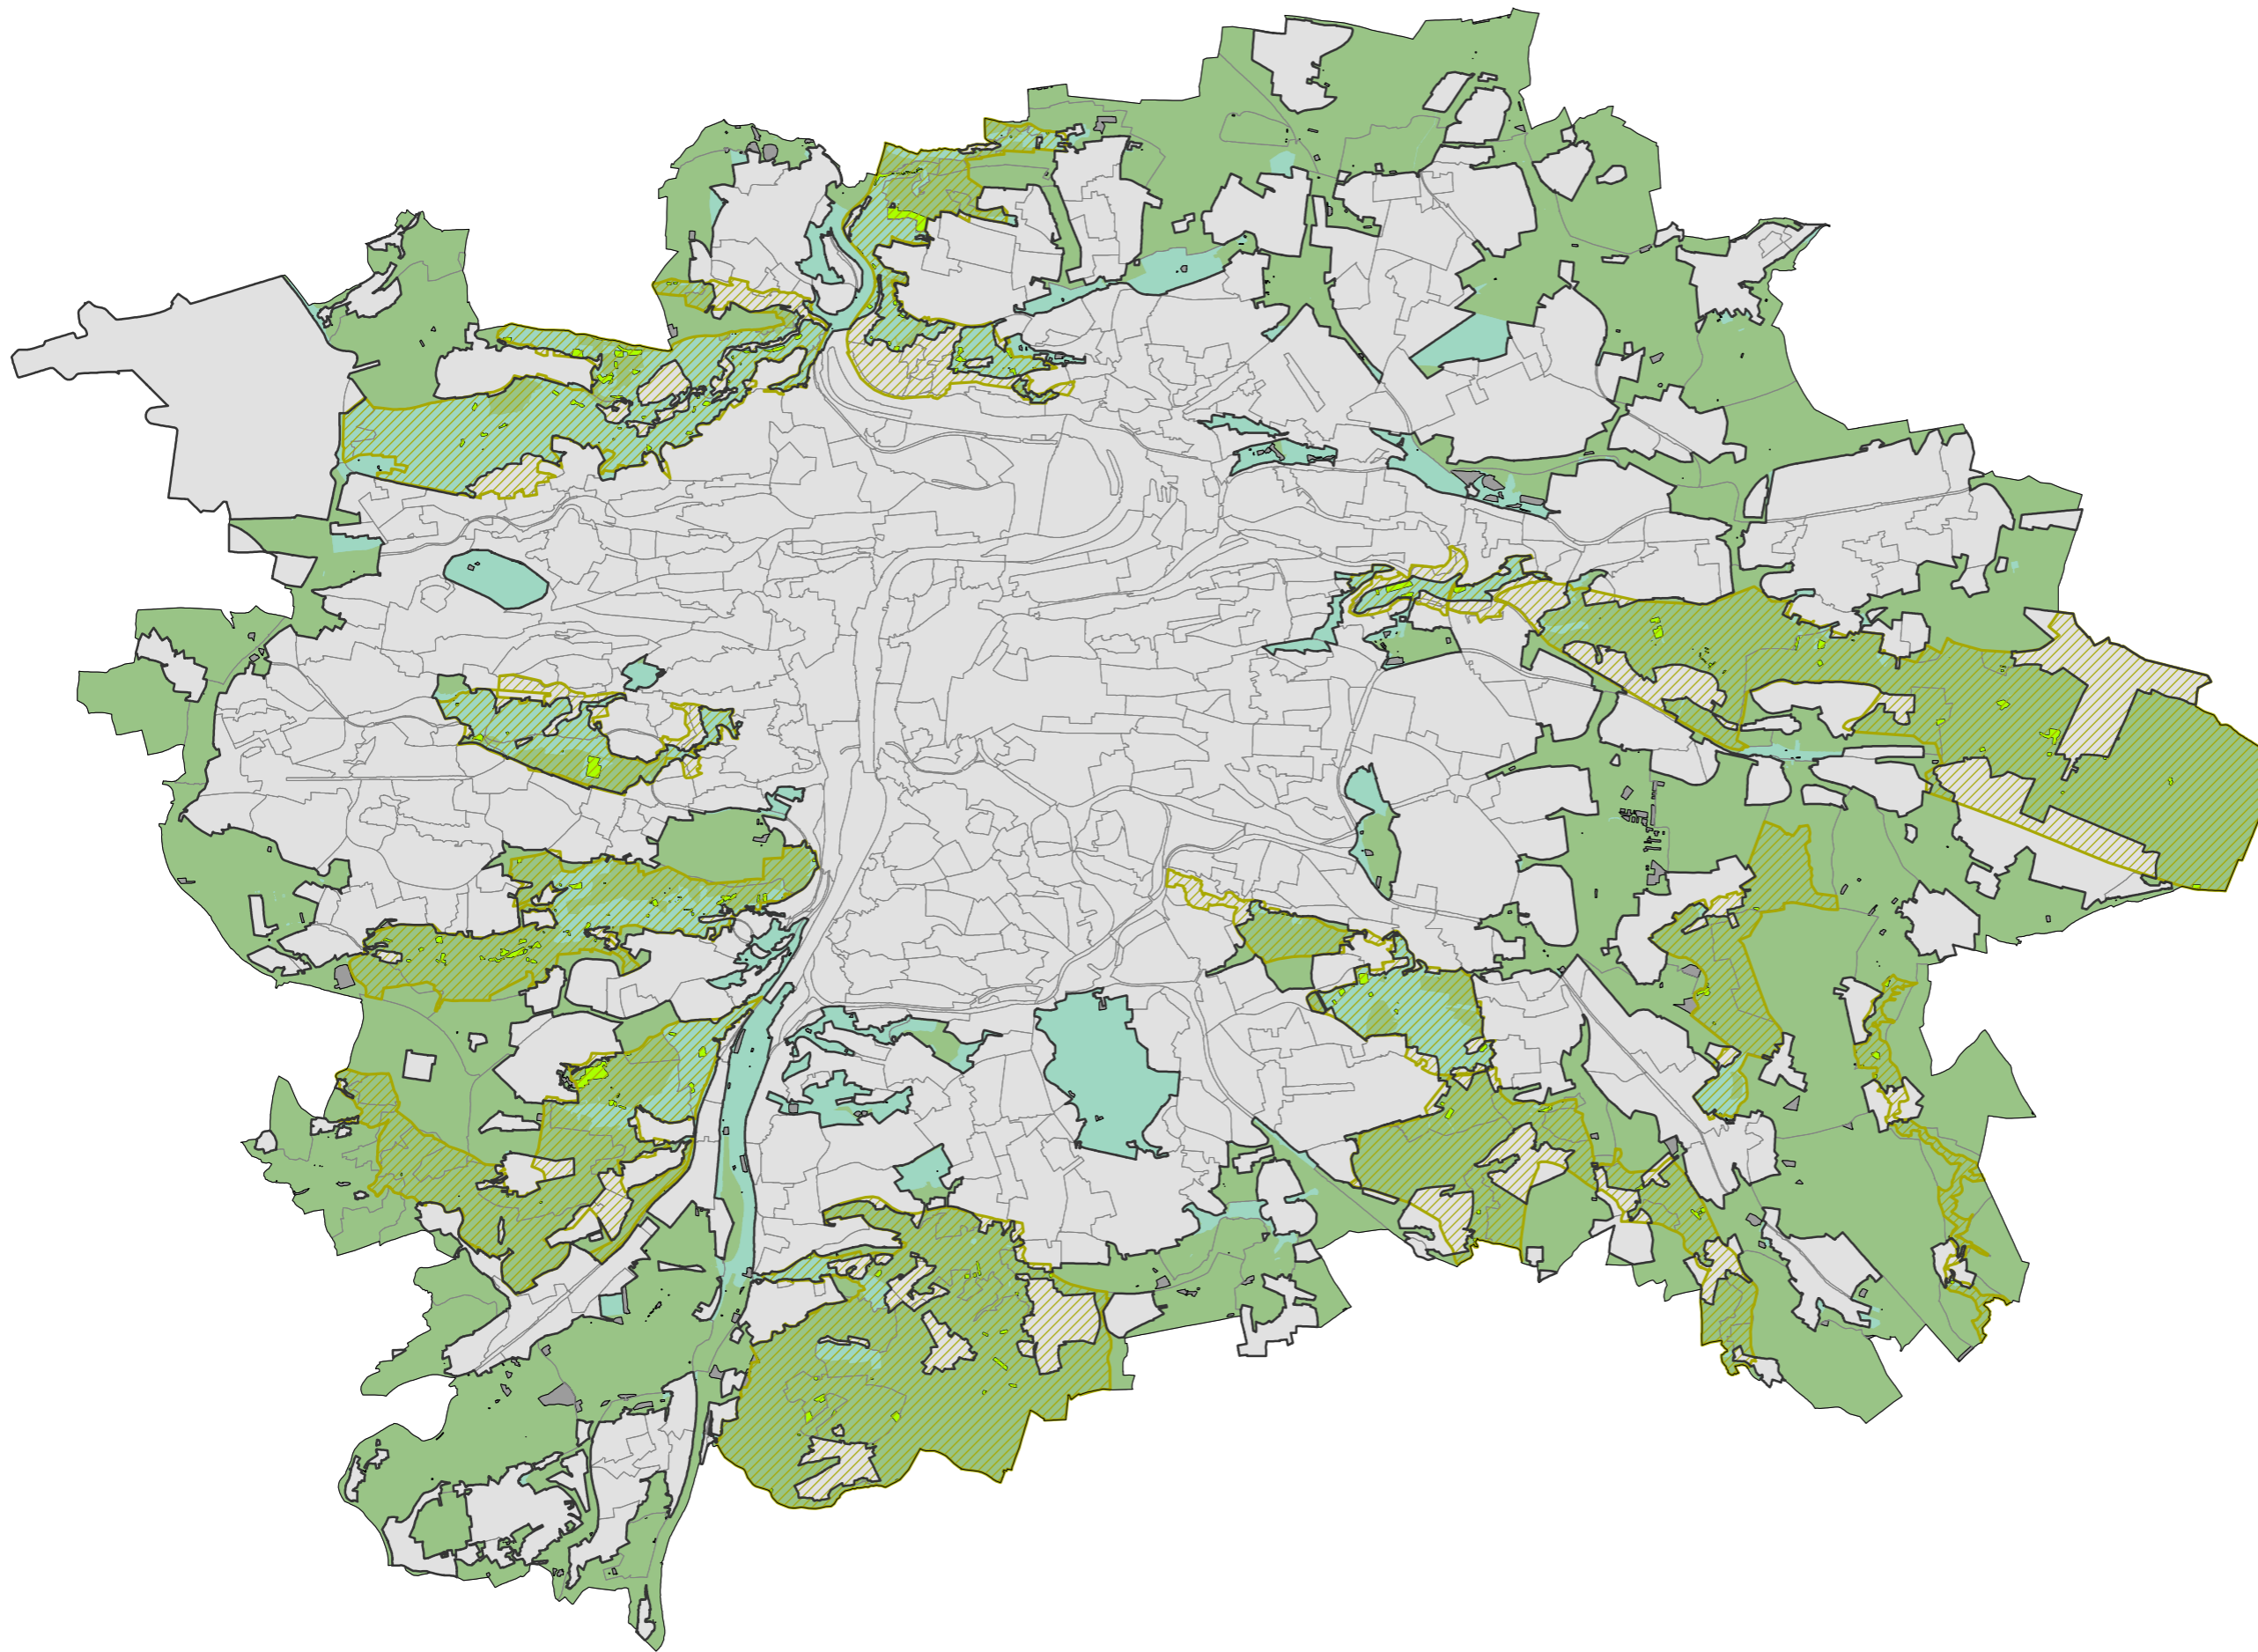

OBSAH

[1:100.000]	01.50.01	Ilustrace dohody nad krajinným rázem po veřejném projednání
[1:100.000]	01.50.11	Ilustrace dohody nad krajinným rázem po opakovaném veřejném projednání

textová část odůvodnění

příloha č. 11 kapitoly 1 odůvodnění

Území bez posuzování krajinného rázu

- Zastavitelné území
- Samoty mimo přírodní parky

Území s posuzováním krajinného rázu

- Nezastavěné území
- Formální rozvoj krajiny
- Samoty v přírodních parcích

Podkladní vrstvy

- Lokality
- Hranice Prahy
- Přírodní park

1:100 000

Území bez posuzování krajinného rázu

- Zastavitelné území
- Samoty mimo přírodní parky

Území s posuzováním krajinného rázu

- Nezastavěné území
- Formální rozvoj krajiny
- Samoty v přírodních parcích

Podkladní vrstvy

- Lokality
- Hranice Prahy
- Přírodní park

1:100 000