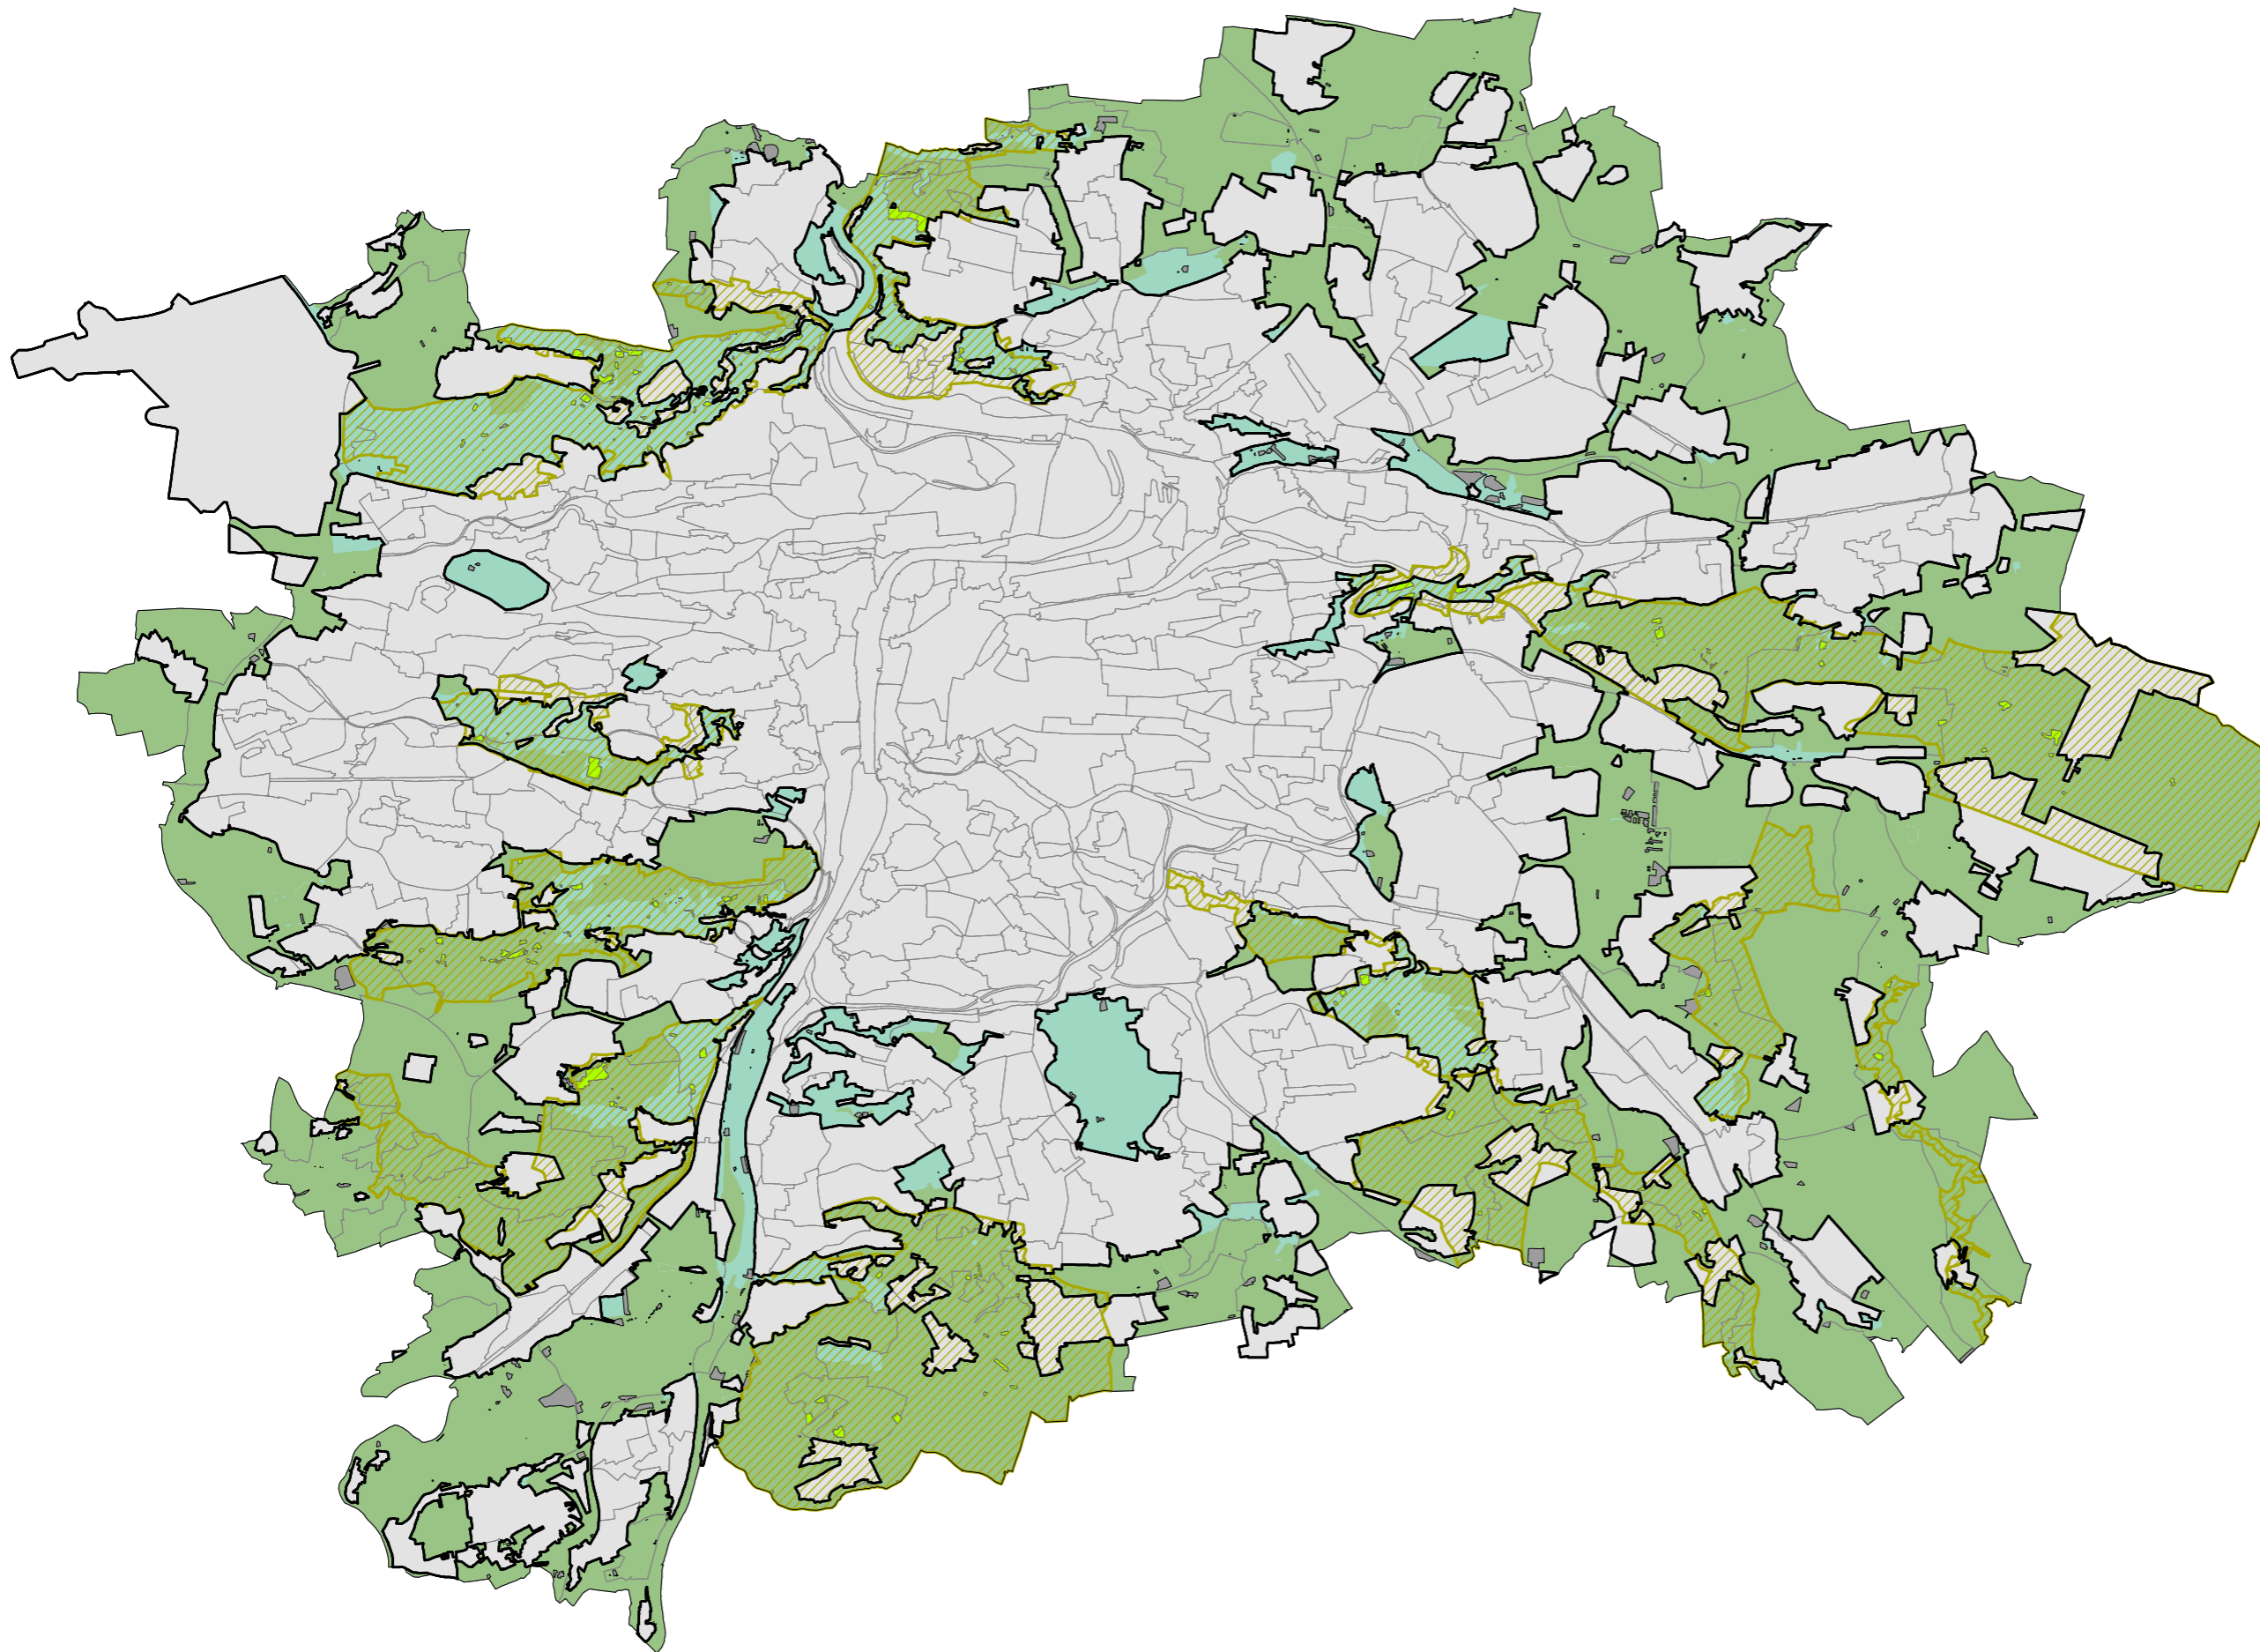

OBSAH

[1:100.000]	01.50.01	Ilustrace dohody nad krajinným rázem po veřejném projednání
[1:100.000]	01.50.11	Ilustrace dohody nad krajinným rázem po opakovaném veřejném projednání

textová část odůvodnění

příloha č. 11 kapitoly 1 odůvodnění

Území bez posuzování krajinného rázu

- Zastavitelné území
- Samoty mimo přírodní parky

Území s posuzováním krajinného rázu

- Nezastavěné území
- Formální rozvoj krajiny
- Samoty v přírodních parcích

Podkladní vrstvy

- Lokality
- Hranice Prahy
- Přírodní park

1:100 000

Území bez posuzování krajinného rázu

- Zastavitelné území
- Samoty mimo přírodní parky

Území s posuzováním krajinného rázu

- Nezastavěné území
- Formální rozvoj krajiny
- Samoty v přírodních parcích

Podkladní vrstvy

- Lokality
- Hranice Prahy
- Přírodní park

1:100 000