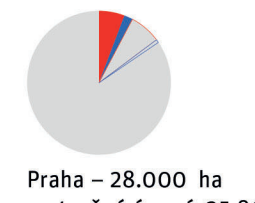

Praha – 28.000 ha
zastavěné území: 25.800 ha – 91,8 %
rozvojová obytná plocha: 1.700 ha – 6,2 %
rozvojová produkční plocha: 600 ha – 2 %
transformační obytná plocha: 2.000 ha
transformační produkční plocha: 350 ha

Obce jsou uvedeny s označením kategorie center osídlení (MMR, 2024).

[1:500.000]