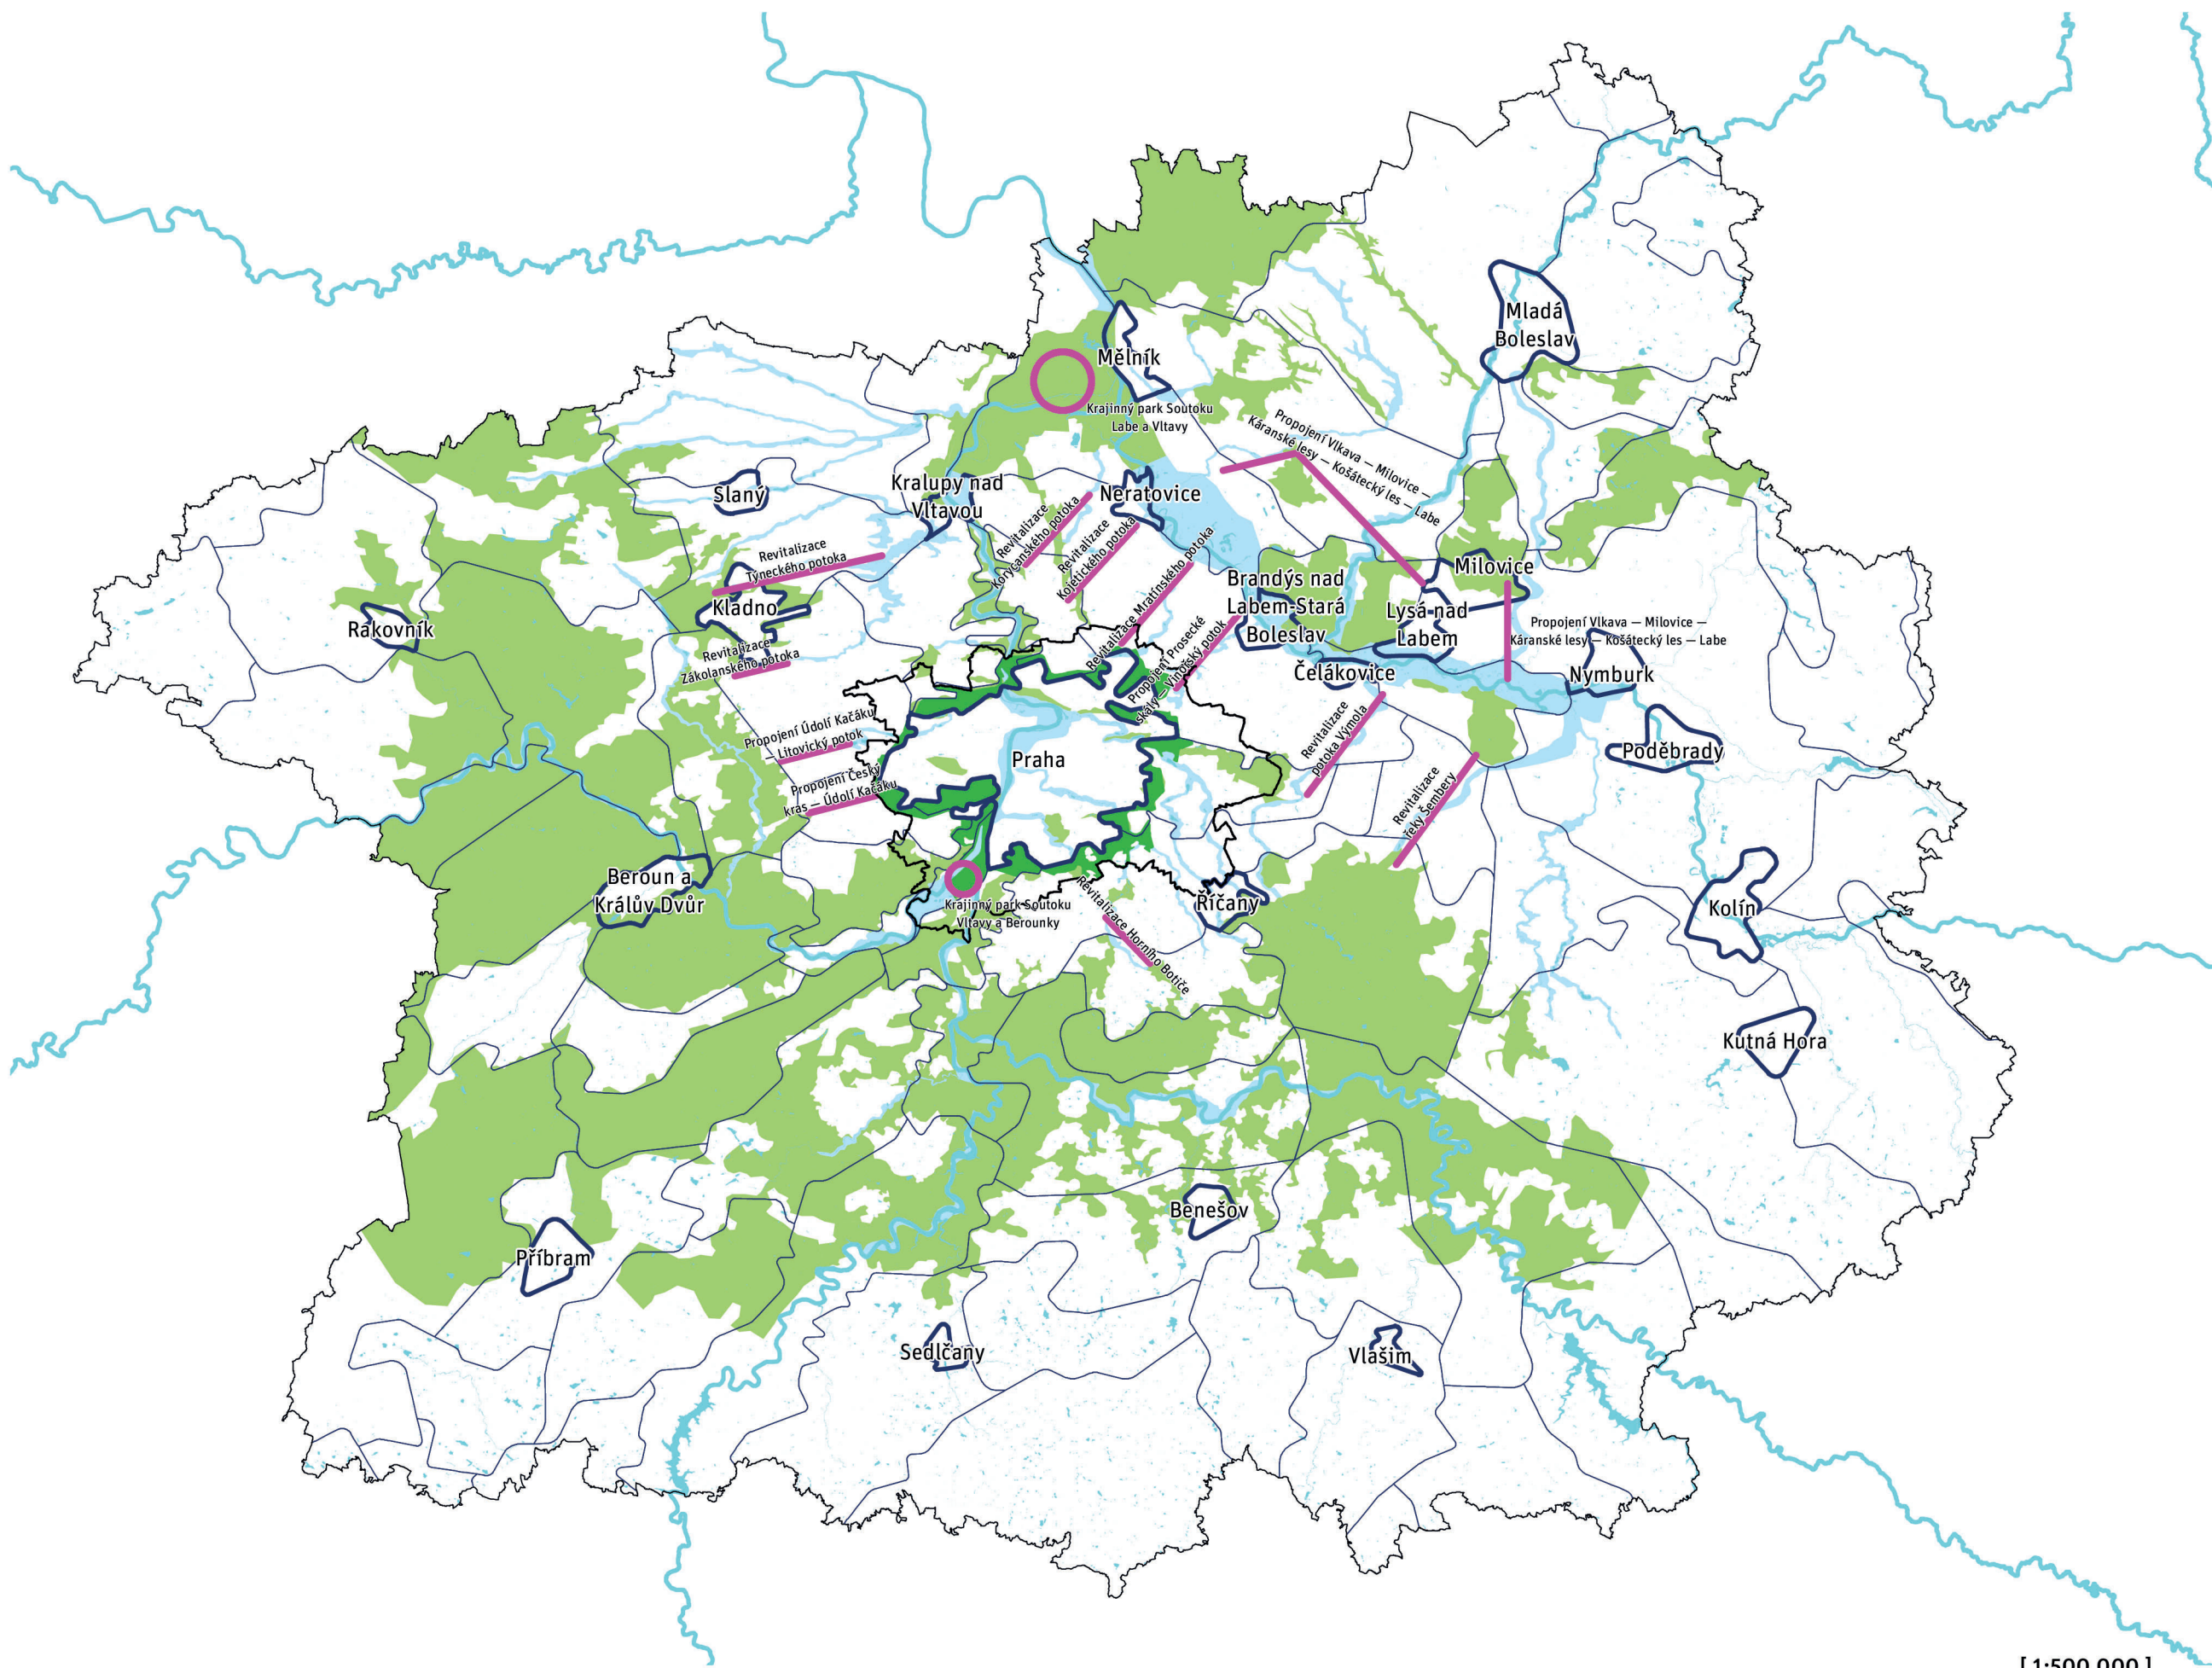

OBSAH

[1:100.000]	11.01.01	Ilustrace uspořádání území Prahy a Středočeského kraje
[1:100.000]	11.01.02	Ilustrace krajin na území Prahy a Středočeského kraje
[1:100.000]	11.02.01	Ilustrace potenciálu území Prahy a Středočeského kraje
[1:100.000]	11.03.01	Ilustrace infrastruktury na území Prahy a Středočeského kraje

textová část odůvodnění

příloha č. 1 kapitoly 11 odůvodnění

- Hranice Středočeského kraje
- Hranice Prahy
- Rozvojová oblast OB1
- Rozvojová oblast krajského významu
- Rozvojová osa republik. významu
- Rozvojová osa krajského významu
- Obec s rozšířenou působností
- Obec
- ITI 2021

[1:500.000]

Obce jsou uvedeny s označením kategorie center osídlení (MMR, 2024).

- Hranice Středočeského kraje
- Hranice Prahy
- Městská krajina
- Venkovská krajina
- Krajinné rozhraní ZÚR
- Vodstvo
- Kostra zelené infr. – říční prvek
- Kostra zel. infr. – lesní a smíš. prvek
- Chybějící vazba zelené infrastruktury

[1:500.000]

- Hranice Středočeského kraje
- Hranice Prahy
- Rozvojová oblast OB1
- Obytná rozvojová plocha
- Produkční rozvojová plocha
- Rekreační rozvojová plocha
- Transformační plocha
- Zastavěné území
- Významná řeka