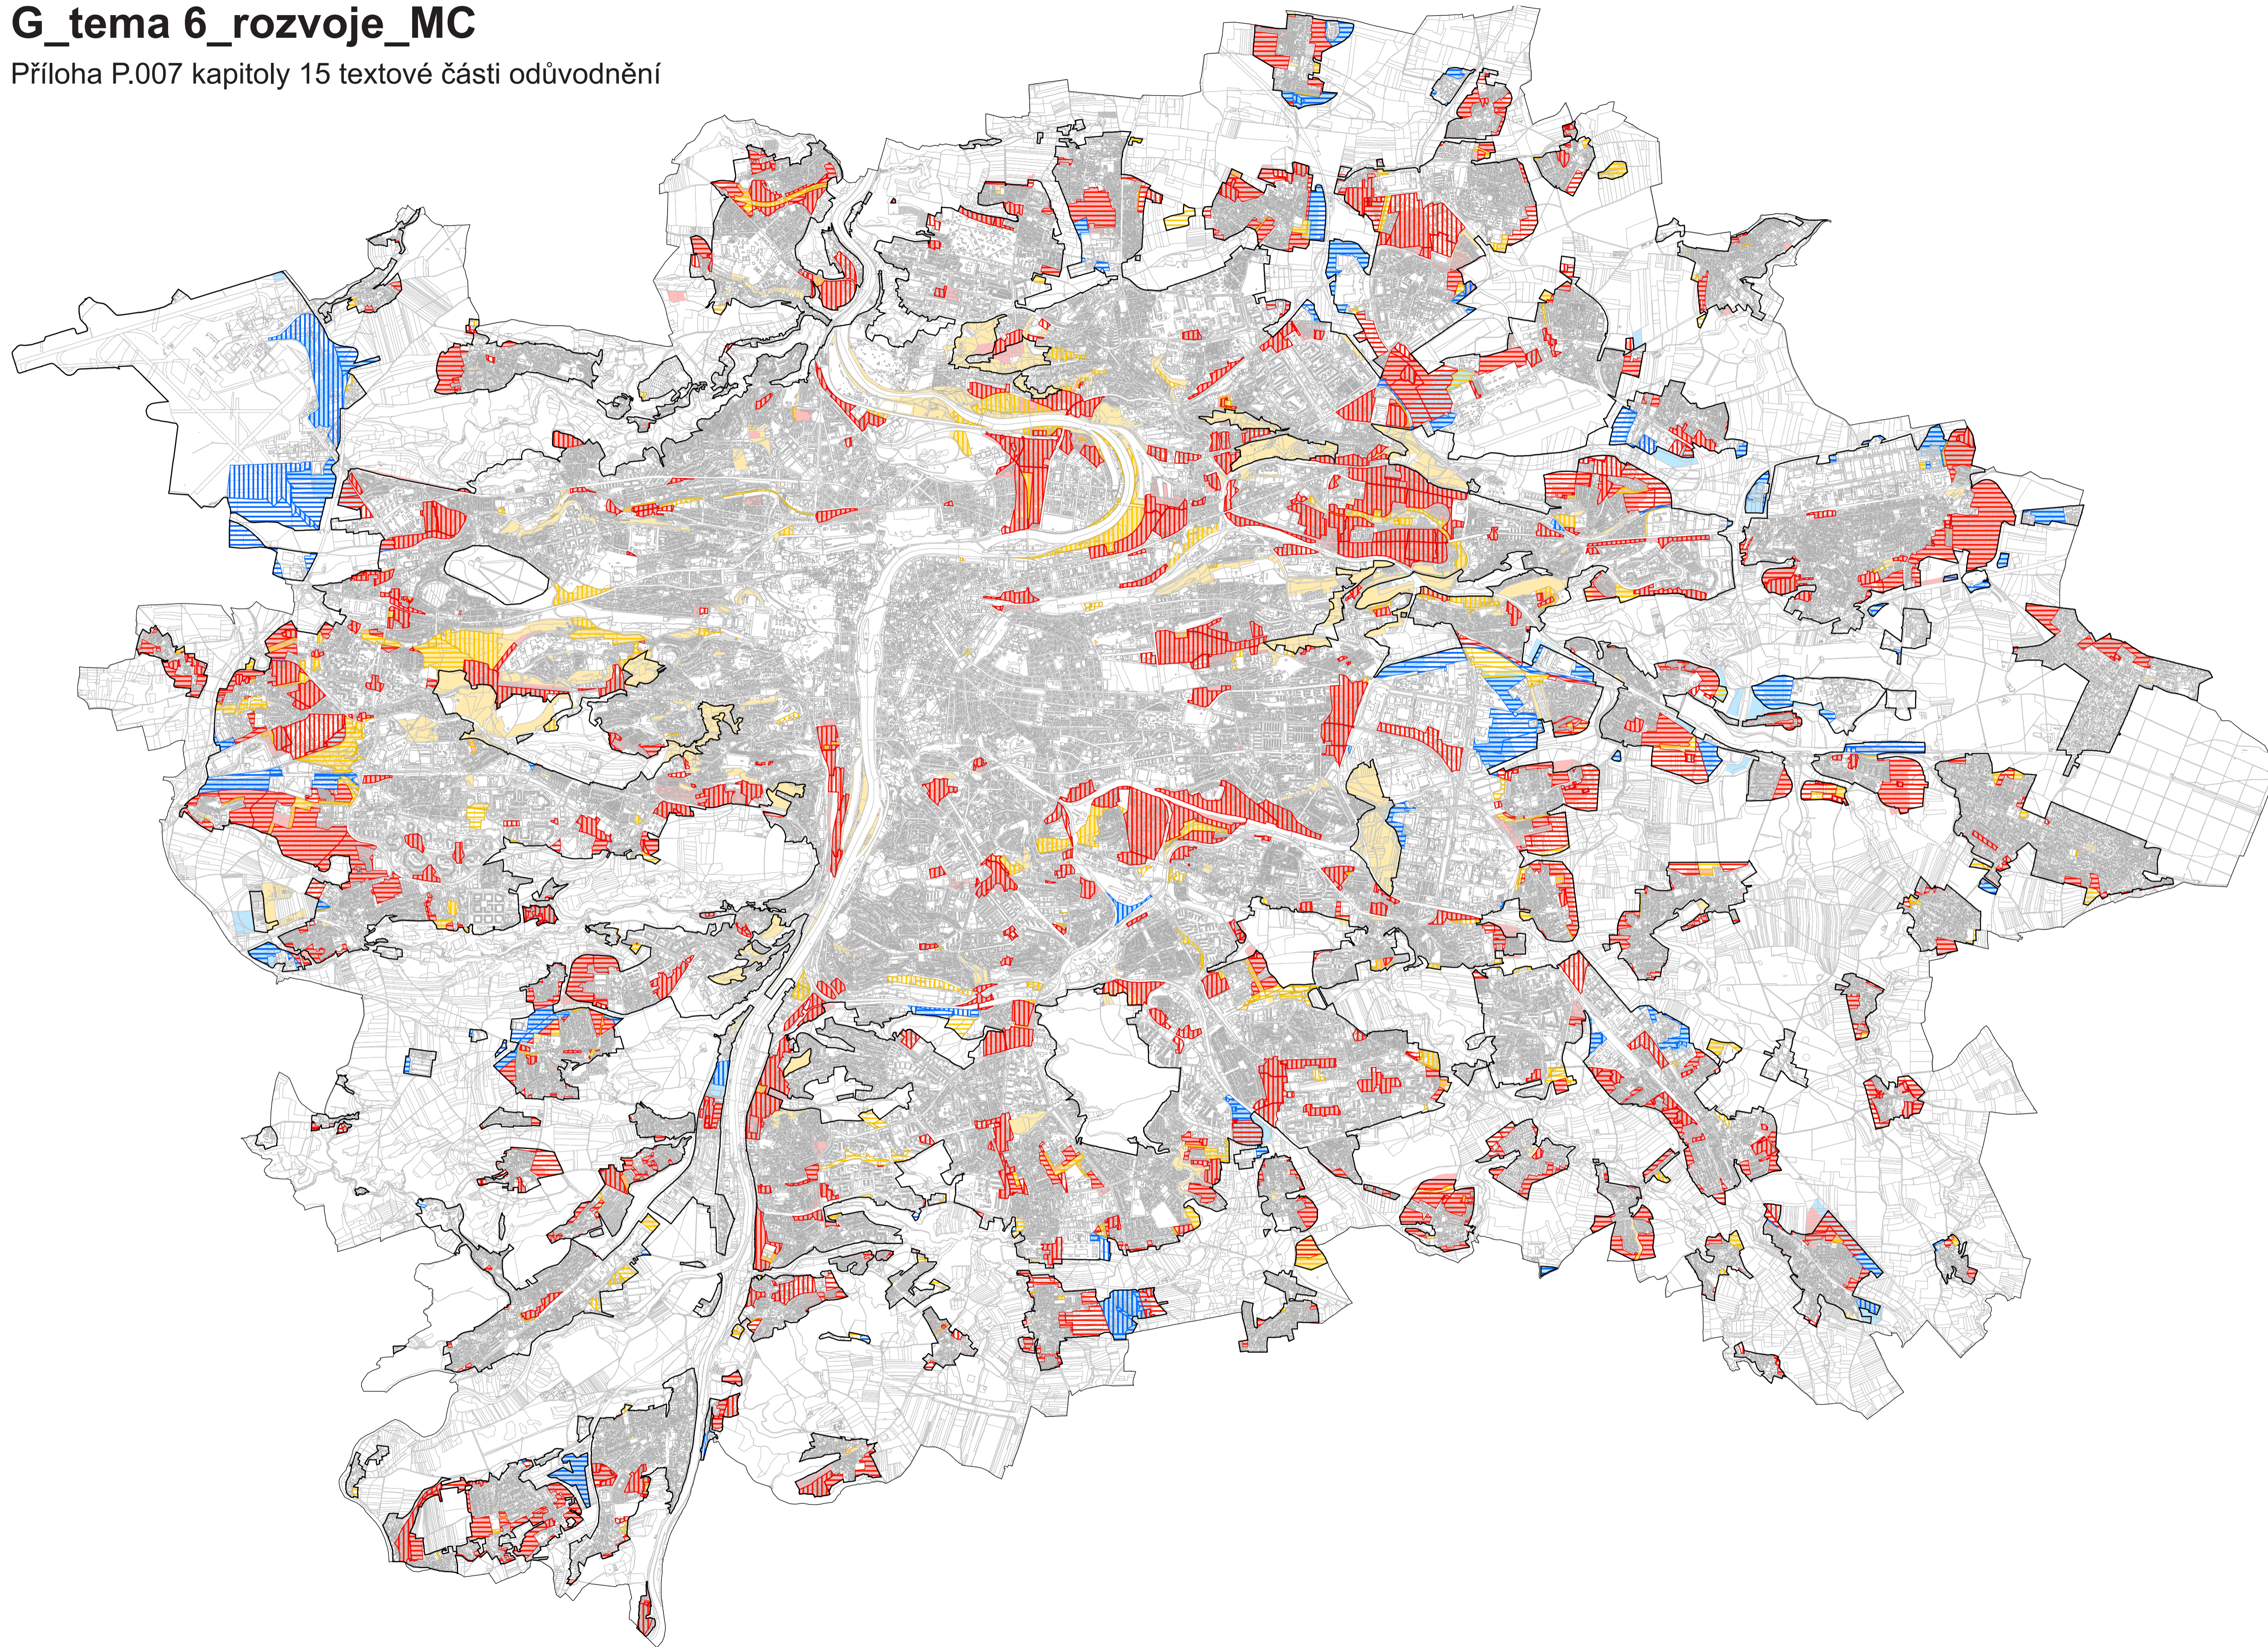

# G\_tema 6\_rozvoje\_MC

Příloha P.007 kapitoly 15 textové části odůvodnění

- MPP\_VP / Zastavitelné území
- MPP\_VP / TR plochy
  - rozvojové plochy s obytným využitím
  - rozvojové plochy s produkčním využitím (kromě nezastavitelných)
  - rozvojové plochy s rekreačním využitím (kromě nezastavitelných)
  - transformační plochy s obytným využitím
  - transformační plochy s produkčním využitím (kromě nezastavit.)
  - transformační plochy s rekreačním využitím (kromě nezastavit.)
- MPP\_SJ / TR plochy
  - TR plochy s obytným využitím
  - TR plochy s produkčním využitím (kromě nezastavitelných)
  - TR plochy s rekreačním využitím (kromě nezastavitelných)