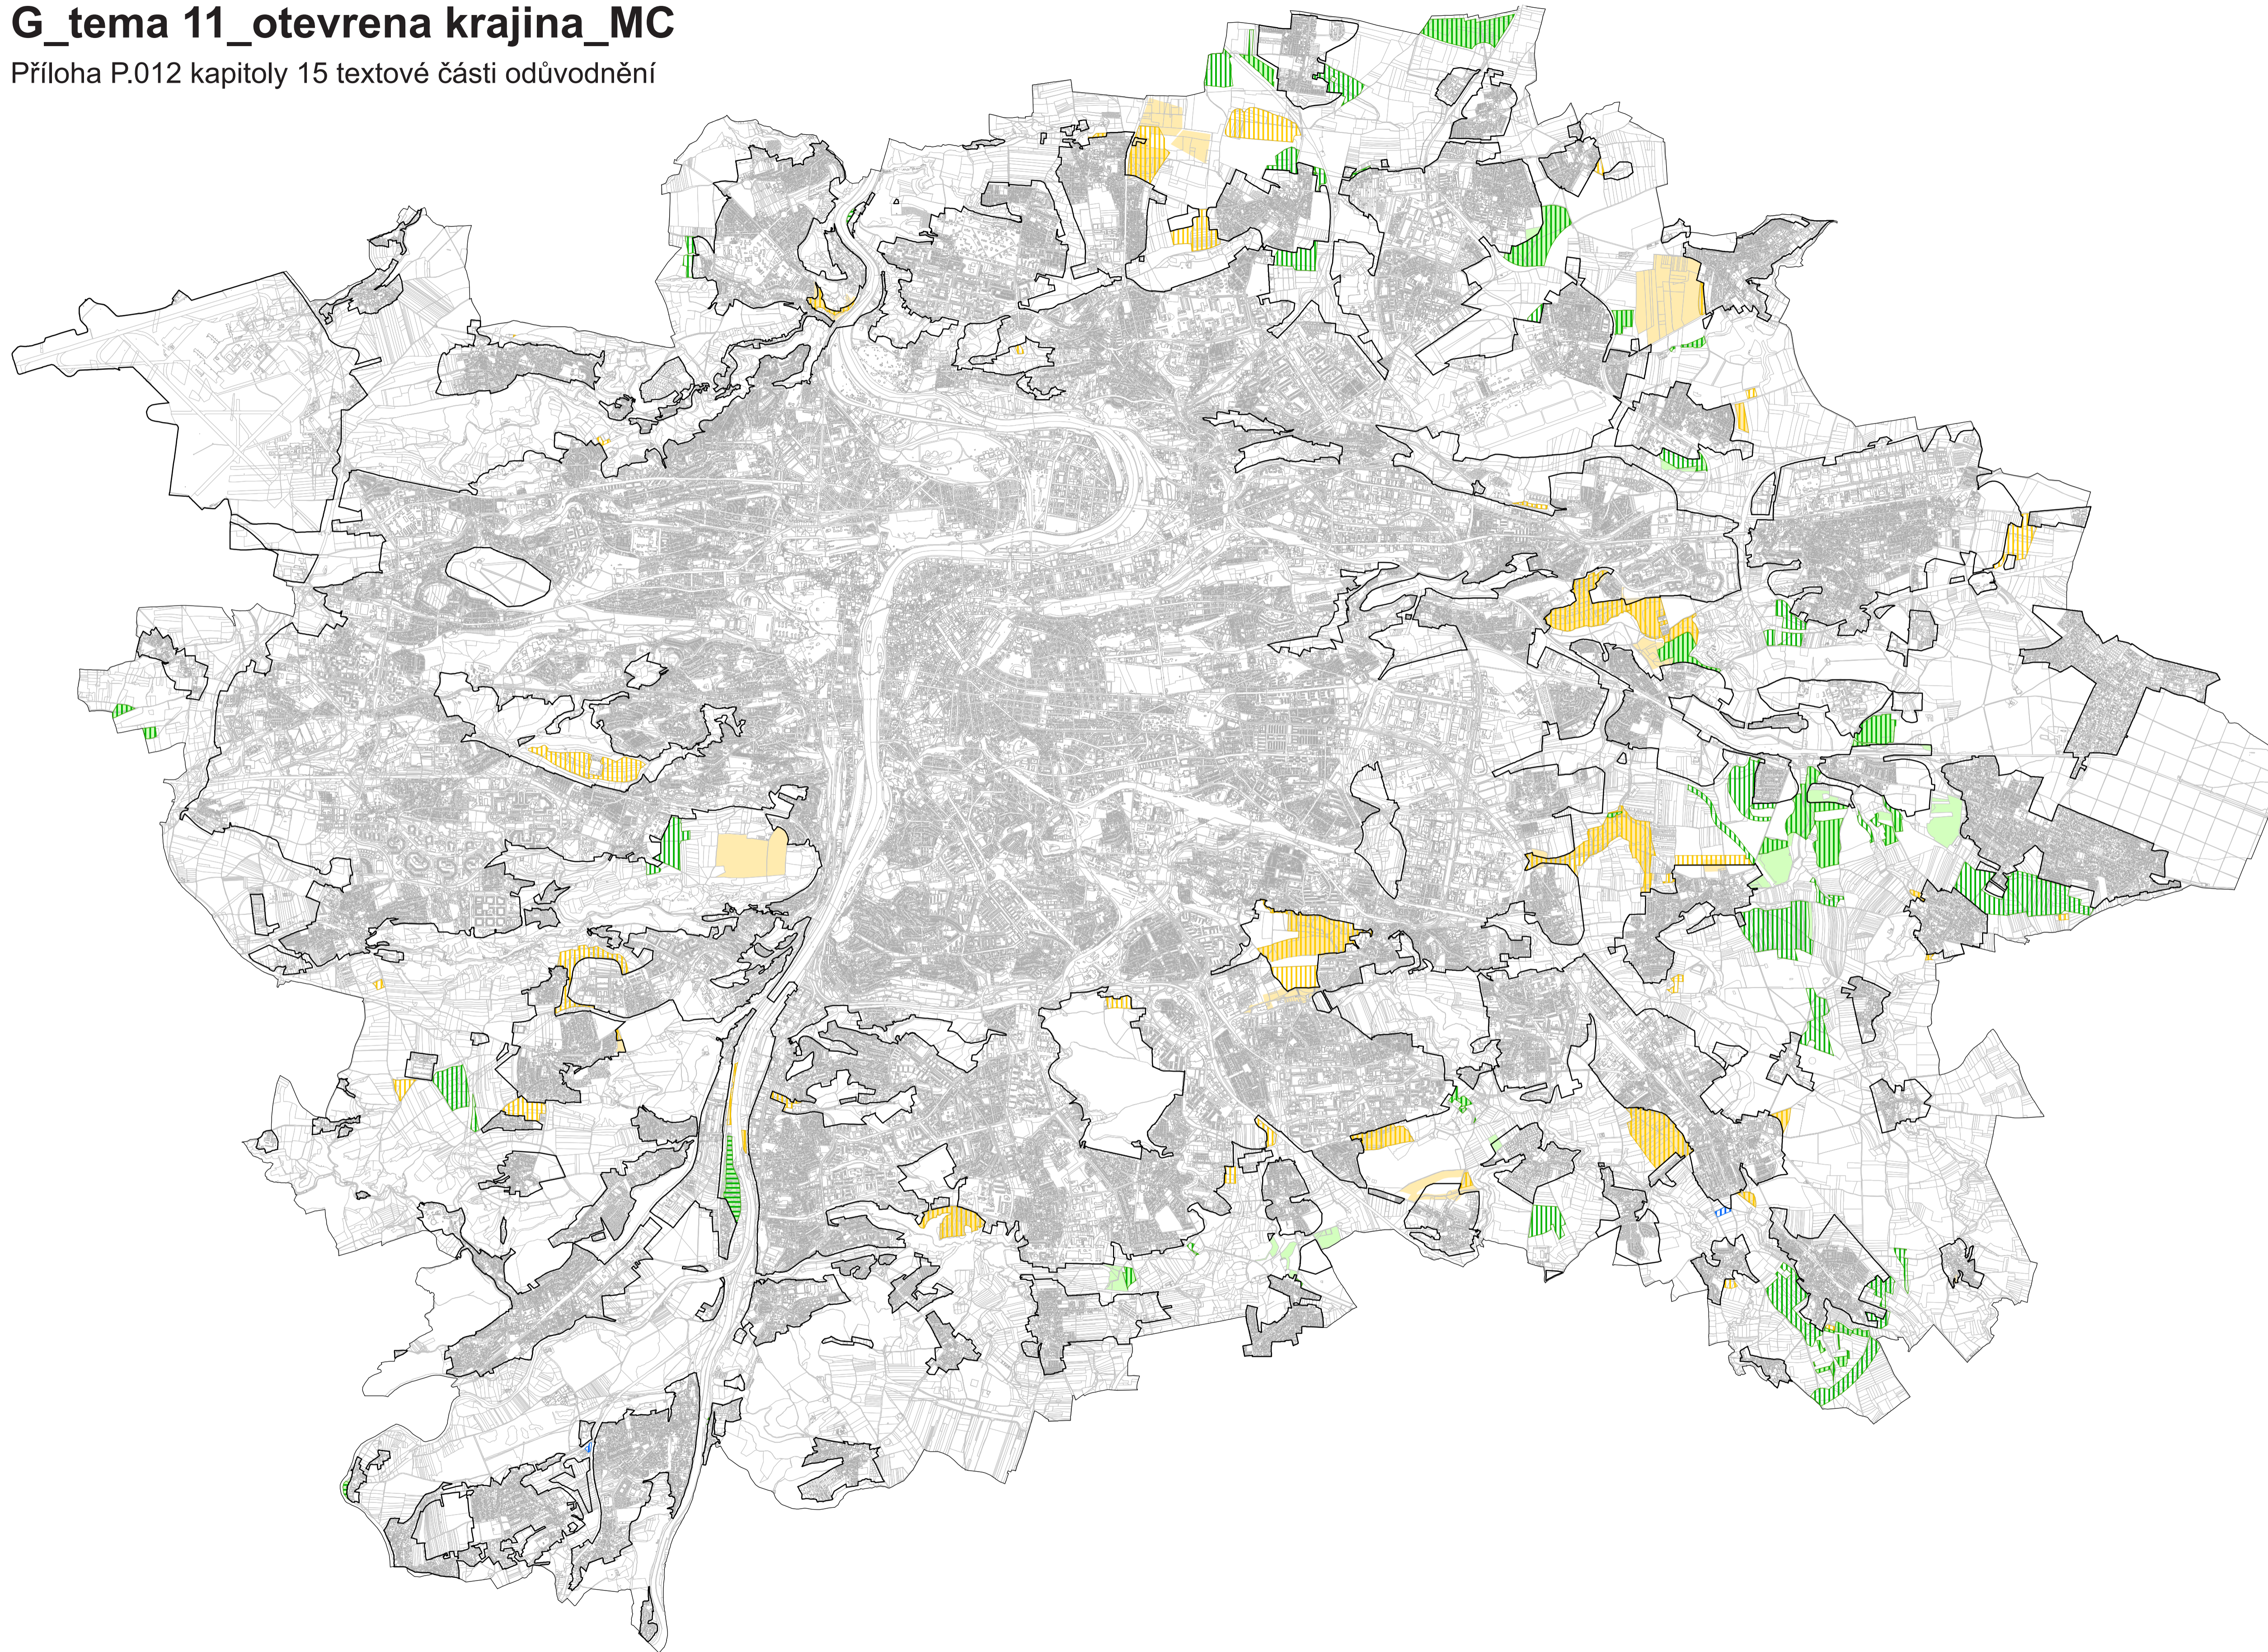

# G\_tema 11\_otevrena krajina\_MC

Příloha P.012 kapitoly 15 textové části odůvodnění

- MPP\_VP / Zastavitelné území
- MPP\_VP / TR plochy
  - nezastavitelné rozvojové plochy s přírodním využitím
  - nezastavitelné rozvojové plochy s rekreačním využitím
  - nezastavitelné rozvojové plochy s produkčním využitím
  - nezastavitelné transformační plochy s přírodním využitím
  - nezastavitelné transformační plochy s rekreačním využitím
  - nezastavitelné transformační plochy s produkčním využitím
- MPP\_SJ / TR plochy
  - nezastavitelné TR plochy s přírodním využitím
  - nezastavitelné TR plochy s rekreačním využitím
  - nezastavitelné TR plochy s produkčním využitím